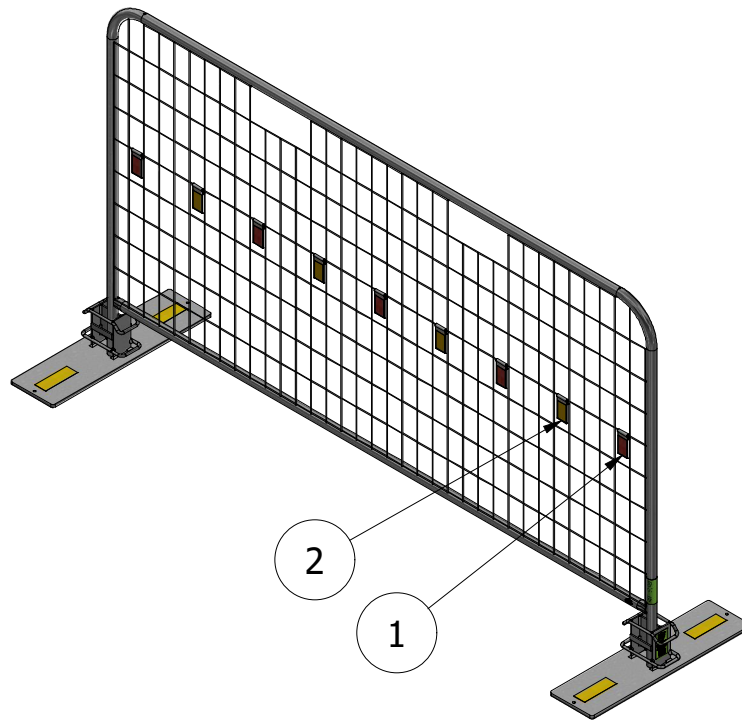

Sl = Rörelsebredd längsgående

St= Rörelsebredd tverrgående

Monteringsforklaring

GC Clamp: En GC Clamp (artikkelnummer 10015) er festet mellom hver rekkeseksjon.

Betonnskruer: En lettbetongskruer med dimensjonene 8x90 mm er montert på hver fot på trafikksiden..

Lasting - GC-barriers

7/10

Håndtering

Lasting - GC Foot

kg 600 kg

GC Foot Box
Art. nr 88012
Varmforsinket
Vekt 73 kg

Reservedeler

NR	PRODUKT	ART. NR	MATERIAL
1	ProGuard Reflector Clip Red	10234	
2	ProGuard Reflector Clip Yellow	10235	