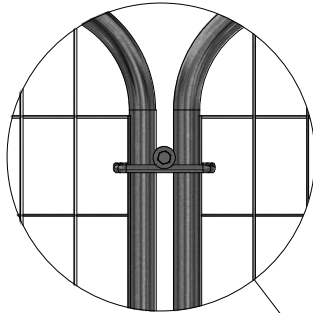

Sl = Rörelsebredd längsgående

St= Rörelsebredd tverrgående

Monteringsforklaring

GC Clamp: En GC Clamp (artikkelnummer 10015) er festet mellom hver rekkeseksjon.

Betonnskruer: En lettbetongskruer med dimensjonene 8x90 mm er montert på hver fot på trafikksiden..

Installasjon

Oppstillinger

Monter GC Clamp / Strap

Alt. 1

GC Clamp
Art. nr 10015
Varmforzinket
Vekt: 0,3 kg

WAF 16

Alt. 2

PRODUKT	ART. NR	VEKT	MATERIALE
Safe At Site Strap 300mm	95004	0,1 kg	PP