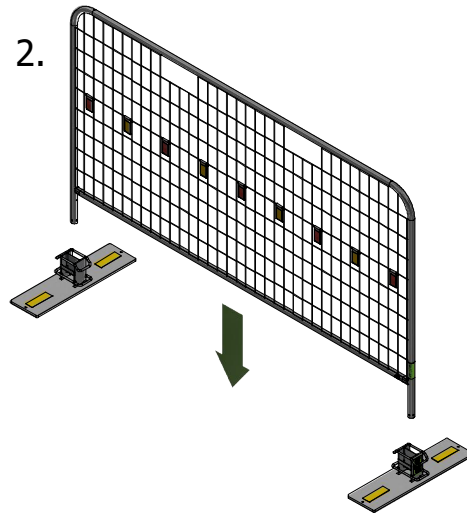

Testresultat						
Beskyttelsesklasse	Konfigurasjon	Lengde langsgående	Lengde tverrgående	Sl	St	Montering
1		MIN 13 m (5 seksjoner)	-	0,4 m	-	GC Clamp
2		MIN 13 m (5 seksjoner)	-	0,6 m	-	GC Clamp
2		MIN 11,3 m (5 seksjoner)	MIN 2,5 m	0,6 m	0,6 m	GC Clamp
3		MIN 13 m (5 seksjoner)	-	1,2 m	-	GC Clamp
		MIN 23 m (9 seksjoner)	-	0,9 m	-	GC Clamp
		MIN 7,7 m (3 seksjoner)	-	0,0 m	-	GC Clamp samt betonnskruer 8x90 mm
3		MIN 11,3 m (5 seksjoner)	MIN 2,5 m	1,2 m	0,7 m	GC Clamp

Sl = Rörelsebredd längsgående

St= Rörelsebredd tverrgående

Monteringsforklaring

GC Clamp: En GC Clamp (artikkelnummer 10015) er festet mellom hver rekkeseksjon.

Betonnskruer: En lettbetongskruer med dimensjonene 8x90 mm er montert på hver fot på trafikksiden..

Installasjon

Oppstillinger

Monter GC Clamp / Strap

Alt. 1

GC Clamp
Art. nr 10015
Varmforzinket
Vekt: 0,3 kg

WAF 16

Alt. 2

PRODUKT	ART. NR	VEKT	MATERIALE
Safe At Site Strap 300mm	95004	0,1 kg	PP