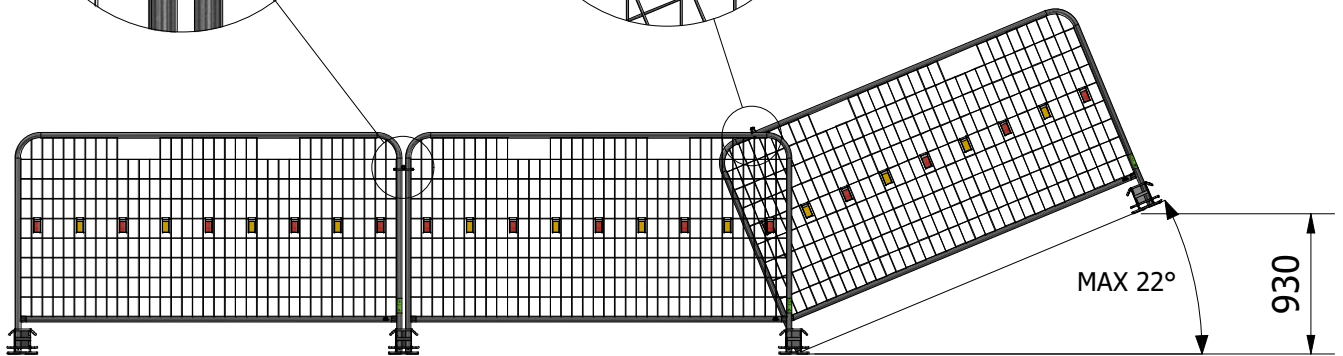

Sl = Rörelsebredd längsgående

St= Rörelsebredd tverrgående

Monteringsforklaring

GC Clamp: En GC Clamp (artikkelnummer 10015) er festet mellom hver rekkeseksjon.

Betonnskruer: En lettbetongskruer med dimensjonene 8x90 mm er montert på hver fot på trafikksiden..

Installasjon

Oppstillinger

Monter GC Clamp / Strap

Alt. 1

GC Clamp
Art. nr 10015
Varmforzinket
Vekt: 0,3 kg

WAF 16

Alt. 2

PRODUKT	ART. NR	VEKT	MATERIALE
Safe At Site Strap 300mm	95004	0,1 kg	PP