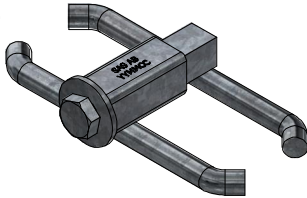

Testresultat						
Beskyttelsesklasse	Konfigurasjon	Lengde langsgående	Lengde tverrgående	Sl	St	Montering
1		MIN 13 m (5 seksjoner)	-	0,4 m	-	GC Clamp
2		MIN 13 m (5 seksjoner)	-	0,6 m	-	GC Clamp
2		MIN 11,3 m (5 seksjoner)	MIN 2,5 m	0,6 m	0,6 m	GC Clamp
3		MIN 13 m (5 seksjoner)	-	1,2 m	-	GC Clamp
		MIN 23 m (9 seksjoner)	-	0,9 m	-	GC Clamp
		MIN 7,7 m (3 seksjoner)	-	0,0 m	-	GC Clamp samt betonnskruer 8x90 mm
3		MIN 11,3 m (5 seksjoner)	MIN 2,5 m	1,2 m	0,7 m	GC Clamp

Sl = Rörelsebredd längsgående

St= Rörelsebredd tverrgående

Monteringsforklaring

GC Clamp: En GC Clamp (artikkelnummer 10015) er festet mellom hver rekkeseksjon.

Betonnskruer: En lettbetongskruer med dimensjonene 8x90 mm er montert på hver fot på trafikksiden..

Installasjon

Oppstillinger

Monter GC Clamp / Strap

Alt. 1

GC Clamp
Art. nr 10015
Varmforzinket
Vekt: 0,3 kg

WAF 16

Alt. 2

PRODUKT	ART. NR	VEKT	MATERIALE
Safe At Site Strap 300mm	95004	0,1 kg	PP