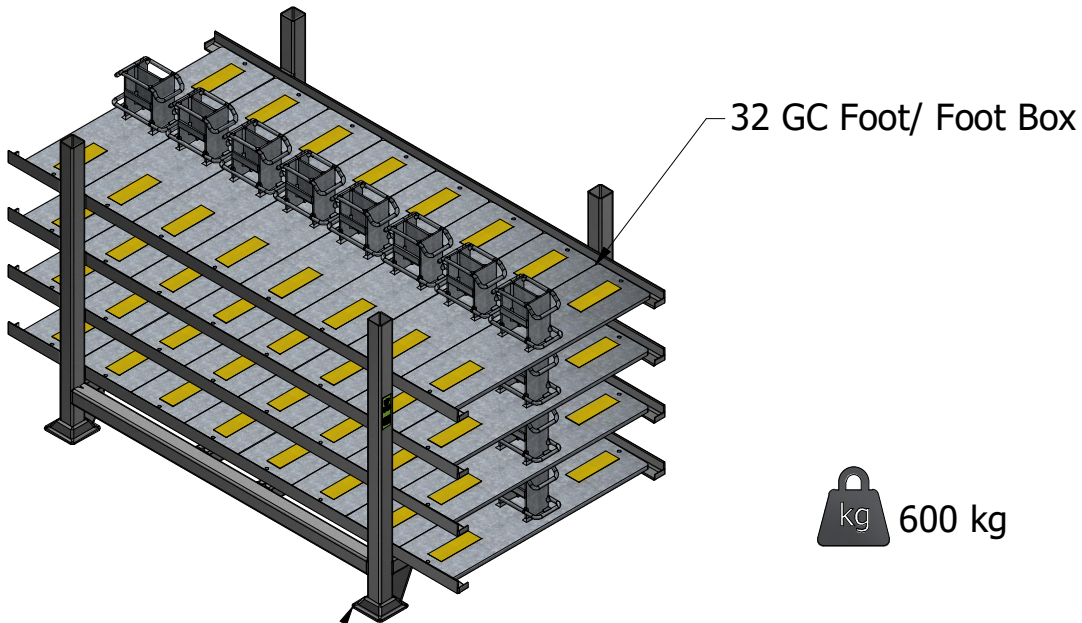

Sl = Rörelsebredd längsgående

St= Rörelsebredd tverrgående

Monteringsforklaring

GC Clamp: En GC Clamp (artikkelnummer 10015) er festet mellom hver rekkeseksjon.

Betonnskruer: En lettbetongskruer med dimensjonene 8x90 mm er montert på hver fot på trafikksiden..

Lasting - GC-barriers

7/10

Håndtering

Lasting - GC Foot

kg 600 kg

GC Foot Box
Art. nr 88012
Varmforsinket
Vekt 73 kg

Reservedeler

NR	PRODUKT	ART. NR	MATERIAL
1	ProGuard Reflector Clip Red	10234	
2	ProGuard Reflector Clip Yellow	10235	