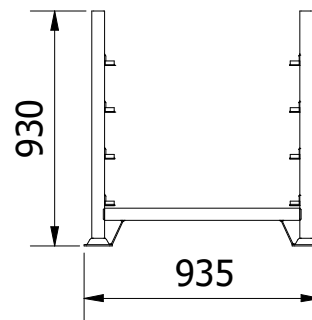

Sl = Rörelsebredd längsgående

St= Rörelsebredd tverrgående

Monteringsforklaring

GC Clamp: En GC Clamp (artikkelnummer 10015) er festet mellom hver rekkeseksjon.

Betonnskruer: En lettbetongskruer med dimensjonene 8x90 mm er montert på hver fot på trafikksiden..

Lasting - GC-barriers

7/10

Håndtering

Lasting - GC Foot

kg 600 kg

GC Foot Box
Art. nr 88012
Varmforsinket
Vekt 73 kg

Reservedeler

NR	PRODUKT	ART. NR	MATERIAL
1	ProGuard Reflector Clip Red	10234	
2	ProGuard Reflector Clip Yellow	10235	