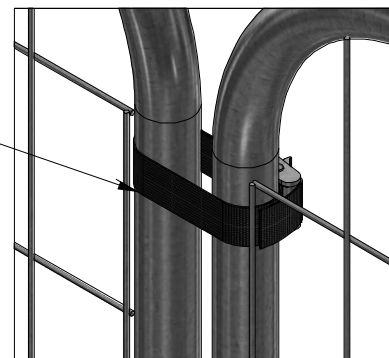

Sl = Rörelsebredd längsgående

St= Rörelsebredd tverrgående

Monteringsforklaring

GC Clamp: En GC Clamp (artikkelnummer 10015) er festet mellom hver rekkeseksjon.

Betonnskruer: En lettbetongskruer med dimensjonene 8x90 mm er montert på hver fot på trafikksiden..

Installasjon

Oppstillinger

Monter GC Clamp / Strap

Alt. 1

GC Clamp
Art. nr 10015
Varmforzinket
Vekt: 0,3 kg

WAF 16

Alt. 2

PRODUKT	ART. NR	VEKT	MATERIALE
Safe At Site Strap 300mm	95004	0,1 kg	PP

Lasting - GC-barriers

7/10

Håndtering

Lasting - GC Foot

kg 600 kg

GC Foot Box
Art. nr 88012
Varmforsinket
Vekt 73 kg

Reservedeler

NR	PRODUKT	ART. NR	MATERIAL
1	ProGuard Reflector Clip Red	10234	
2	ProGuard Reflector Clip Yellow	10235	