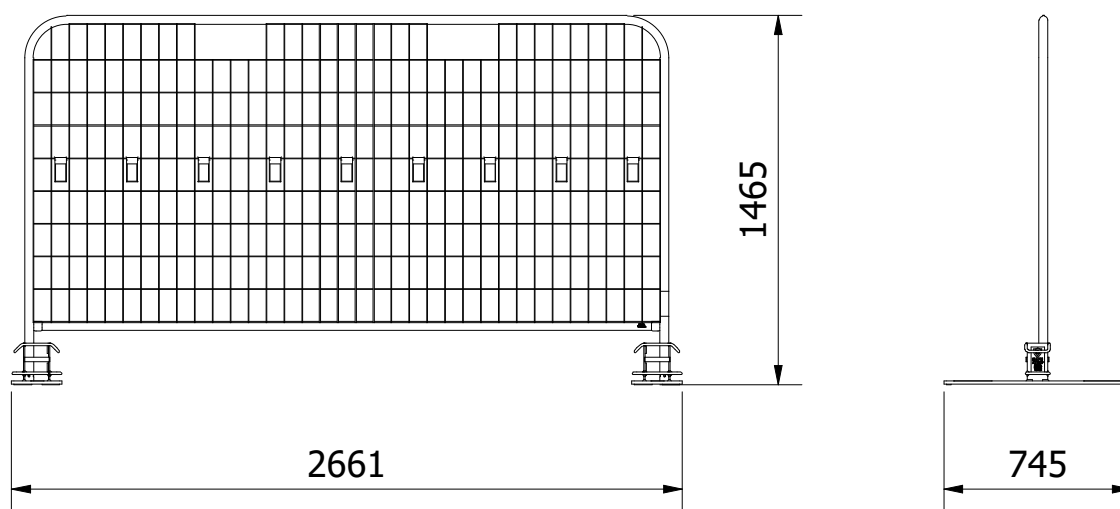

ProGuard[®]

GC Barrier

www.safeatsite.com

SAFE AT SITE

1/10

ProGuard GC Barrier

Testing i samsvar med SS 7750-1

ProGuard GC Barrier er testet i samsvar med SS 7750-1. Godkjente konfigurasjoner, bevegelsesområde og installasjonskrav er oppført i tabellen nedenfor.

Testresultat						
Beskyttelsesklasse	Konfigurasjon	Lengde langsgående	Lengde tverrgående	Sl	St	Montering
1		MIN 13 m (5 seksjoner)	-	0,4 m	-	GC Clamp
2		MIN 13 m (5 seksjoner)	-	0,6 m	-	GC Clamp
2		MIN 11,3 m (5 seksjoner)	MIN 2,5 m	0,6 m	0,6 m	GC Clamp
3		MIN 13 m (5 seksjoner)	-	1,2 m	-	GC Clamp
		MIN 23 m (9 seksjoner)	-	0,9 m	-	GC Clamp
		MIN 7,7 m (3 seksjoner)	-	0,0 m	-	GC Clamp samt betonnskruer 8x90 mm
3		MIN 11,3 m (5 seksjoner)	MIN 2,5 m	1,2 m	0,7 m	GC Clamp

Sl = Rörelsebredd längsgående

St= Rörelsebredd tverrgående

Monteringsforklaring

GC Clamp: En GC Clamp (artikkelnummer 10015) er festet mellom hver rekkeseksjon.

Betonnskruer: En lettbetongskruer med dimensjonene 8x90 mm er montert på hver fot på trafikksiden..