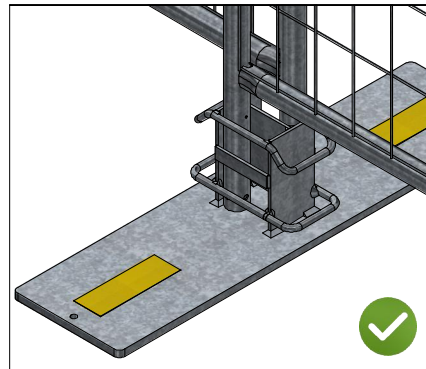

Sl = Rörelsebredd längsgående

St= Rörelsebredd tverrgående

Monteringsforklaring

GC Clamp: En GC Clamp (artikkelnummer 10015) er festet mellom hver rekkeseksjon.

Betonnskruer: En lettbetongskruer med dimensjonene 8x90 mm er montert på hver fot på trafikksiden..

Installasjon

Oppstillinger

Monter GC Clamp / Strap

Alt. 1

GC Clamp
Art. nr 10015
Varmforzinket
Vekt: 0,3 kg

WAF 16

Alt. 2

PRODUKT	ART. NR	VEKT	MATERIALE
Safe At Site Strap 300mm	95004	0,1 kg	PP