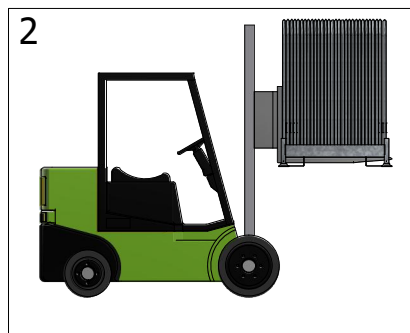

Håndtering