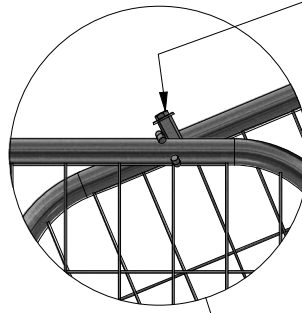

Sl = Rörelsebredd längsgående

St= Rörelsebredd tverrgående

Monteringsforklaring

GC Clamp: En GC Clamp (artikkelnummer 10015) er festet mellom hver rekkeseksjon.

Betonnskruer: En lettbetongskruer med dimensjonene 8x90 mm er montert på hver fot på trafikksiden..

Installasjon

Oppstillinger

Monter GC Clamp / Strap

Alt. 1

GC Clamp
Art. nr 10015
Varmforzinket
Vekt: 0,3 kg

WAF 16

Alt. 2

PRODUKT	ART. NR	VEKT	MATERIALE
Safe At Site Strap 300mm	95004	0,1 kg	PP