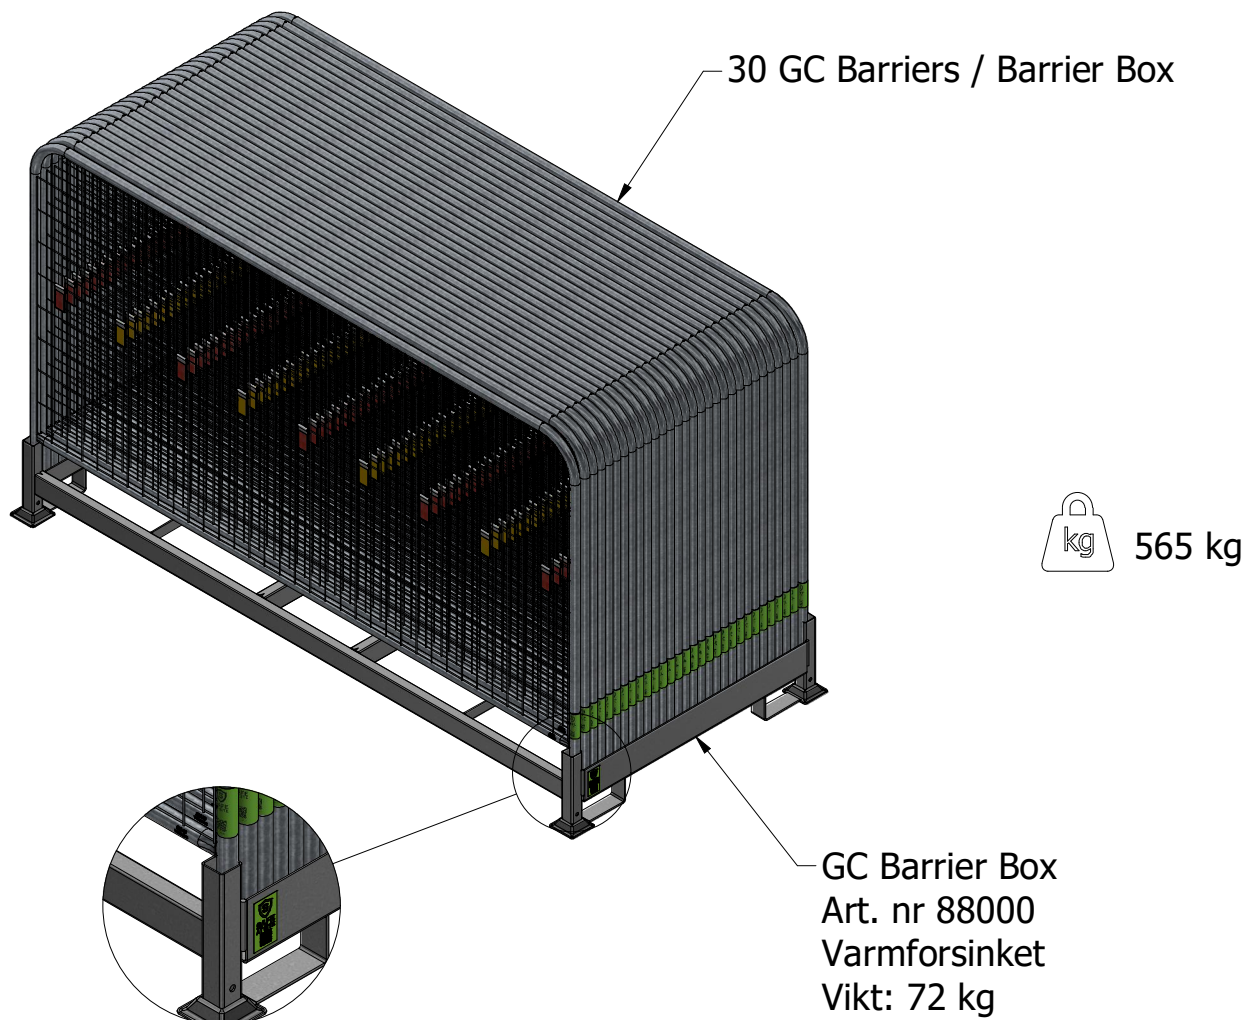

Lasting - GC-barriers

7/10