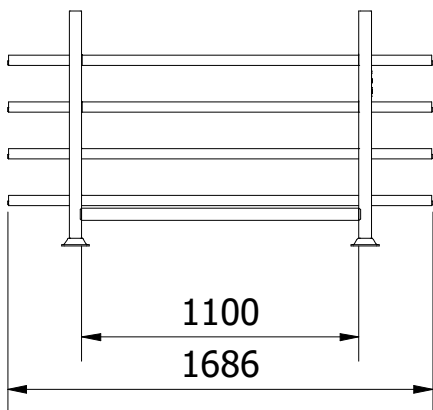

Testresultat						
Beskyttelsesklasse	Konfigurasjon	Lengde langsgående	Lengde tverrgående	Sl	St	Montering
1		MIN 13 m (5 seksjoner)	-	0,4 m	-	GC Clamp
2		MIN 13 m (5 seksjoner)	-	0,6 m	-	GC Clamp
2		MIN 11,3 m (5 seksjoner)	MIN 2,5 m	0,6 m	0,6 m	GC Clamp
3		MIN 13 m (5 seksjoner)	-	1,2 m	-	GC Clamp
		MIN 23 m (9 seksjoner)	-	0,9 m	-	GC Clamp
		MIN 7,7 m (3 seksjoner)	-	0,0 m	-	GC Clamp samt betonnskruer 8x90 mm
3		MIN 11,3 m (5 seksjoner)	MIN 2,5 m	1,2 m	0,7 m	GC Clamp

Sl = Rörelsebredd längsgående

St= Rörelsebredd tverrgående

Monteringsforklaring

GC Clamp: En GC Clamp (artikkelnummer 10015) er festet mellom hver rekkeseksjon.

Betonnskruer: En lettbetongskruer med dimensjonene 8x90 mm er montert på hver fot på trafikksiden..

Installasjon

Oppstillinger

Monter GC Clamp / Strap

Alt. 1

GC Clamp
Art. nr 10015
Varmforzinket
Vekt: 0,3 kg

WAF 16

Alt. 2

PRODUKT	ART. NR	VEKT	MATERIALE
Safe At Site Strap 300mm	95004	0,1 kg	PP

Lasting - GC-barriers

7/10

Håndtering

Lasting - GC Foot

kg 600 kg

GC Foot Box
Art. nr 88012
Varmforsinket
Vekt 73 kg

Reservedeler

NR	PRODUKT	ART. NR	MATERIAL
1	ProGuard Reflector Clip Red	10234	
2	ProGuard Reflector Clip Yellow	10235	