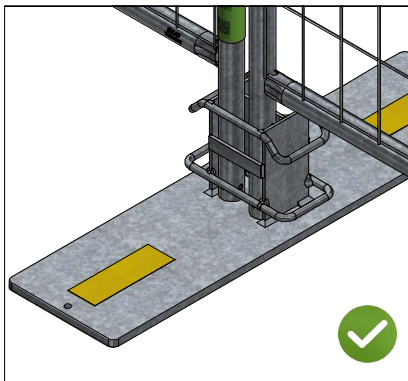

Sl = Rörelsebredd längsgående

St= Rörelsebredd tverrgående

Monteringsforklaring

GC Clamp: En GC Clamp (artikkelnummer 10015) er festet mellom hver rekkeseksjon.

Betonnskruer: En lettbetongskruer med dimensjonene 8x90 mm er montert på hver fot på trafikksiden..

Installasjon

Oppstillinger

Monter GC Clamp / Strap

Alt. 1

GC Clamp
Art. nr 10015
Varmforzinket
Vekt: 0,3 kg

WAF 16

Alt. 2

PRODUKT	ART. NR	VEKT	MATERIALE
Safe At Site Strap 300mm	95004	0,1 kg	PP