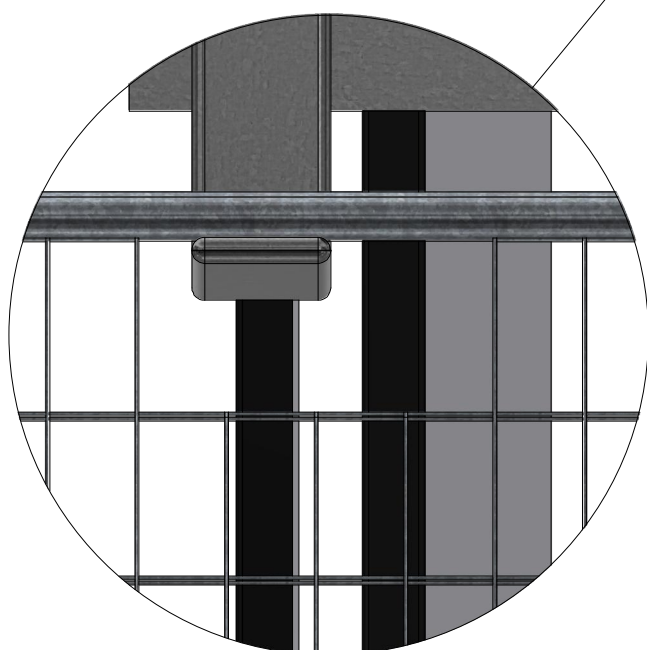

Håndtering