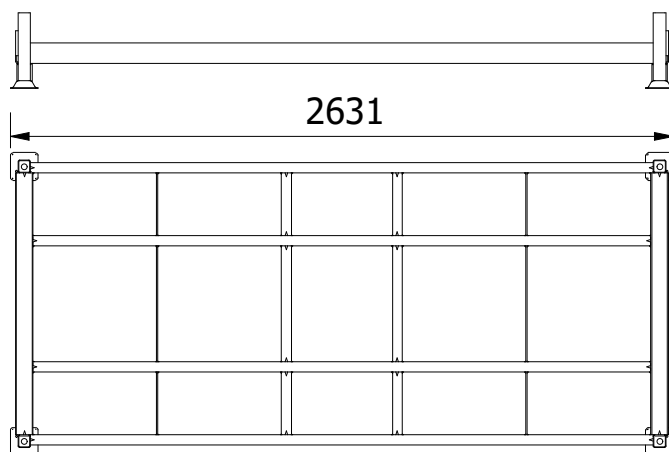

Lasting - GC-barriers

7/10