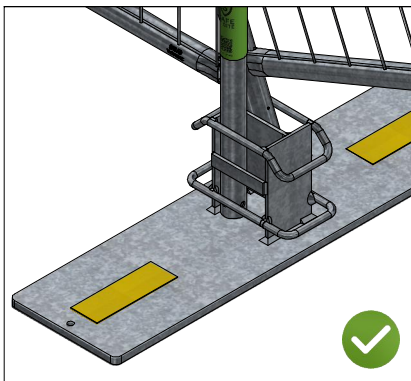

Sl = Rörelsebredd längsgående

St= Rörelsebredd tverrgående

Monteringsforklaring

GC Clamp: En GC Clamp (artikkelnummer 10015) er festet mellom hver rekkeseksjon.

Betonnskruer: En lettbetongskruer med dimensjonene 8x90 mm er montert på hver fot på trafikksiden..

Installasjon

Oppstillinger

Monter GC Clamp / Strap

Alt. 1

GC Clamp
Art. nr 10015
Varmforzinket
Vekt: 0,3 kg

WAF 16

Alt. 2

PRODUKT	ART. NR	VEKT	MATERIALE
Safe At Site Strap 300mm	95004	0,1 kg	PP