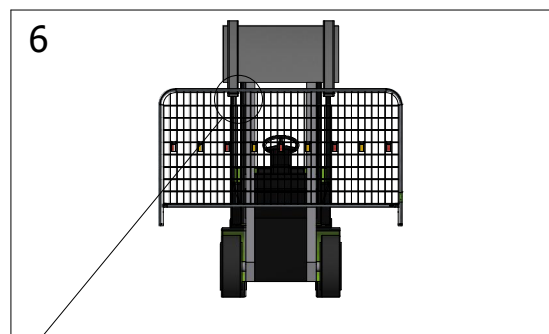

Håndtering