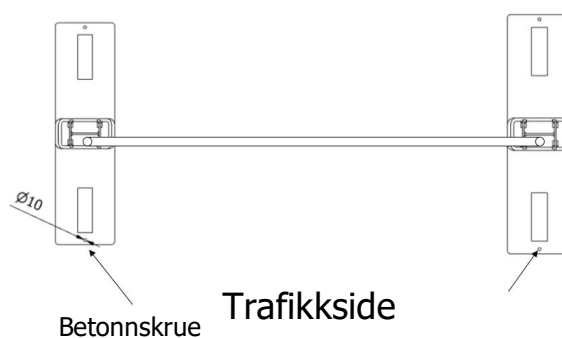

Testresultat						
Beskyttelsesklasse	Konfigurasjon	Lengde langsgående	Lengde tverrgående	Sl	St	Montering
1		MIN 13 m (5 seksjoner)	-	0,4 m	-	GC Clamp
2		MIN 13 m (5 seksjoner)	-	0,6 m	-	GC Clamp
2		MIN 11,3 m (5 seksjoner)	MIN 2,5 m	0,6 m	0,6 m	GC Clamp
3		MIN 13 m (5 seksjoner)	-	1,2 m	-	GC Clamp
		MIN 23 m (9 seksjoner)	-	0,9 m	-	GC Clamp
		MIN 7,7 m (3 seksjoner)	-	0,0 m	-	GC Clamp samt betonnskruer 8x90 mm
3		MIN 11,3 m (5 seksjoner)	MIN 2,5 m	1,2 m	0,7 m	GC Clamp

Sl = Rörelsebredd längsgående

St= Rörelsebredd tverrgående

Monteringsforklaring

GC Clamp: En GC Clamp (artikkelnummer 10015) er festet mellom hver rekkeseksjon.

Betonnskruer: En lettbetongskruer med dimensjonene 8x90 mm er montert på hver fot på trafikksiden..