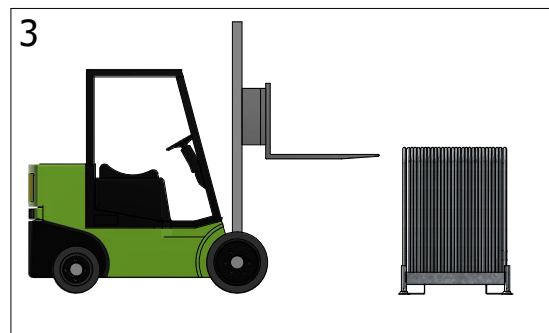

Håndtering