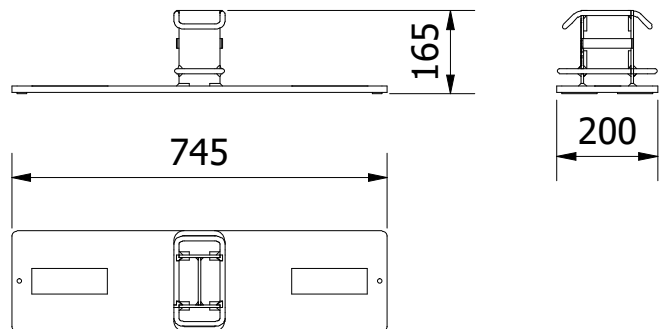

Testresultat						
Beskyttelsesklasse	Konfigurasjon	Lengde langsgående	Lengde tverrgående	Sl	St	Montering
1		MIN 13 m (5 seksjoner)	-	0,4 m	-	GC Clamp
2		MIN 13 m (5 seksjoner)	-	0,6 m	-	GC Clamp
2		MIN 11,3 m (5 seksjoner)	MIN 2,5 m	0,6 m	0,6 m	GC Clamp
3		MIN 13 m (5 seksjoner)	-	1,2 m	-	GC Clamp
		MIN 23 m (9 seksjoner)	-	0,9 m	-	GC Clamp
		MIN 7,7 m (3 seksjoner)	-	0,0 m	-	GC Clamp samt betonnskruer 8x90 mm
3		MIN 11,3 m (5 seksjoner)	MIN 2,5 m	1,2 m	0,7 m	GC Clamp

Sl = Rörelsebredd längsgående

St= Rörelsebredd tverrgående

Monteringsforklaring

GC Clamp: En GC Clamp (artikkelnummer 10015) er festet mellom hver rekkeseksjon.

Betonnskruer: En lettbetongskruer med dimensjonene 8x90 mm er montert på hver fot på trafikksiden..

Installasjon

Oppstillinger

Monter GC Clamp / Strap

Alt. 1

GC Clamp
Art. nr 10015
Varmforzinket
Vekt: 0,3 kg

WAF 16

Alt. 2

PRODUKT	ART. NR	VEKT	MATERIALE
Safe At Site Strap 300mm	95004	0,1 kg	PP