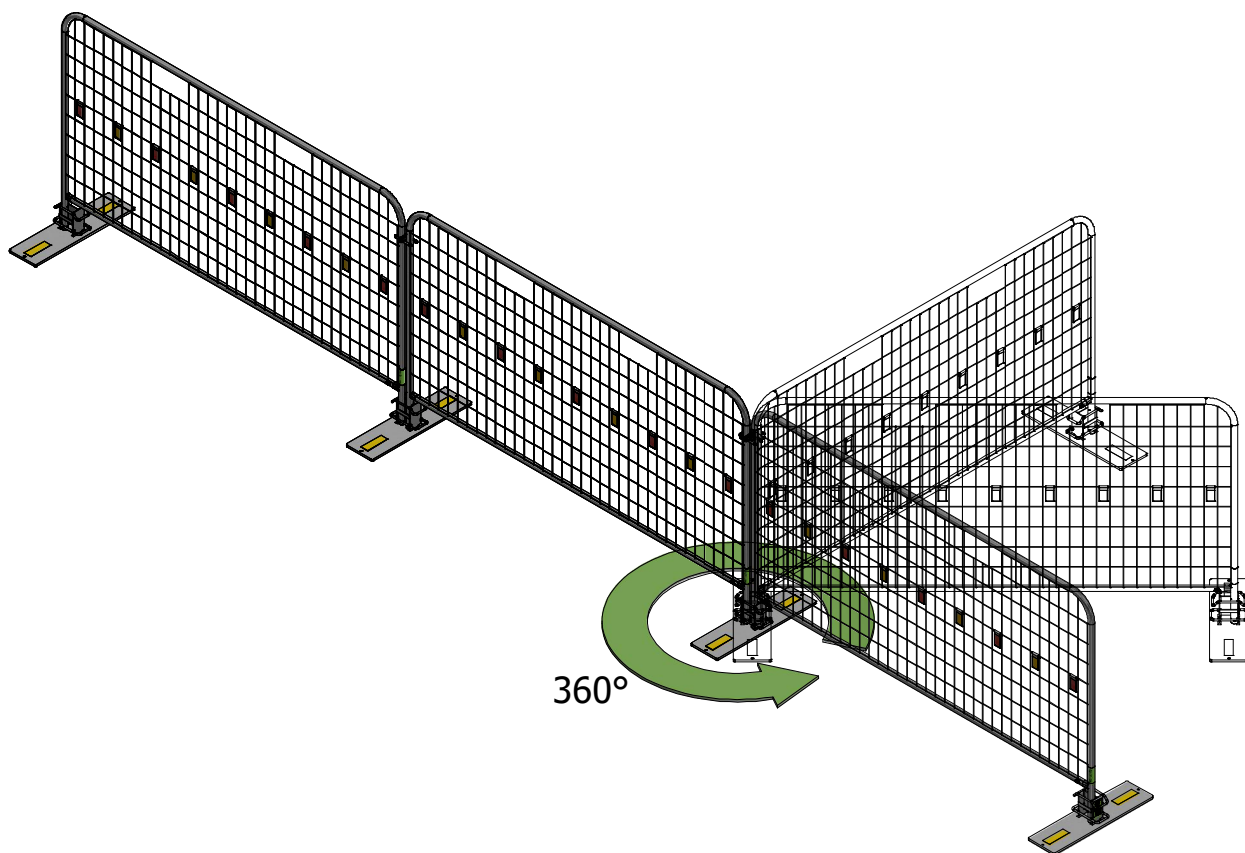

Testresultat						
Beskyttelsesklasse	Konfigurasjon	Lengde langsgående	Lengde tverrgående	Sl	St	Montering
1		MIN 13 m (5 seksjoner)	-	0,4 m	-	GC Clamp
2		MIN 13 m (5 seksjoner)	-	0,6 m	-	GC Clamp
2		MIN 11,3 m (5 seksjoner)	MIN 2,5 m	0,6 m	0,6 m	GC Clamp
3		MIN 13 m (5 seksjoner)	-	1,2 m	-	GC Clamp
		MIN 23 m (9 seksjoner)	-	0,9 m	-	GC Clamp
		MIN 7,7 m (3 seksjoner)	-	0,0 m	-	GC Clamp samt betonnskruer 8x90 mm
3		MIN 11,3 m (5 seksjoner)	MIN 2,5 m	1,2 m	0,7 m	GC Clamp

Sl = Rörelsebredd längsgående

St= Rörelsebredd tverrgående

Monteringsforklaring

GC Clamp: En GC Clamp (artikkelnummer 10015) er festet mellom hver rekkeseksjon.

Betonnskruer: En lettbetongskruer med dimensjonene 8x90 mm er montert på hver fot på trafikksiden..

Installasjon

Oppstillinger

Monter GC Clamp / Strap

Alt. 1

GC Clamp
Art. nr 10015
Varmforzinket
Vekt: 0,3 kg

WAF 16

Alt. 2

PRODUKT	ART. NR	VEKT	MATERIALE
Safe At Site Strap 300mm	95004	0,1 kg	PP