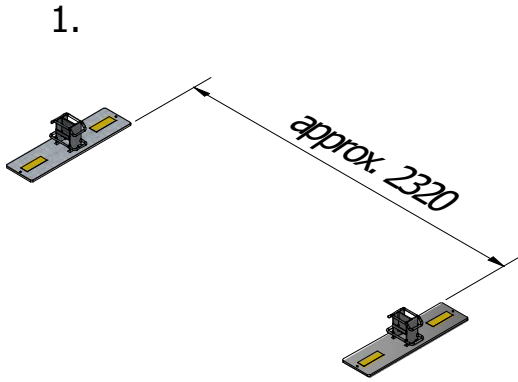

Testresultat						
Beskyttelsesklasse	Konfigurasjon	Lengde langsgående	Lengde tverrgående	Sl	St	Montering
1		MIN 13 m (5 seksjoner)	-	0,4 m	-	GC Clamp
2		MIN 13 m (5 seksjoner)	-	0,6 m	-	GC Clamp
2		MIN 11,3 m (5 seksjoner)	MIN 2,5 m	0,6 m	0,6 m	GC Clamp
3		MIN 13 m (5 seksjoner)	-	1,2 m	-	GC Clamp
		MIN 23 m (9 seksjoner)	-	0,9 m	-	GC Clamp
		MIN 7,7 m (3 seksjoner)	-	0,0 m	-	GC Clamp samt betonnskruer 8x90 mm
3		MIN 11,3 m (5 seksjoner)	MIN 2,5 m	1,2 m	0,7 m	GC Clamp

Sl = Rörelsebredd längsgående

St= Rörelsebredd tverrgående

Monteringsforklaring

GC Clamp: En GC Clamp (artikkelnummer 10015) er festet mellom hver rekkeseksjon.

Betonnskruer: En lettbetongskruer med dimensjonene 8x90 mm er montert på hver fot på trafikksiden..

Installasjon

Oppstillinger

Monter GC Clamp / Strap

Alt. 1

GC Clamp
Art. nr 10015
Varmforzinket
Vekt: 0,3 kg

WAF 16

Alt. 2

PRODUKT	ART. NR	VEKT	MATERIALE
Safe At Site Strap 300mm	95004	0,1 kg	PP