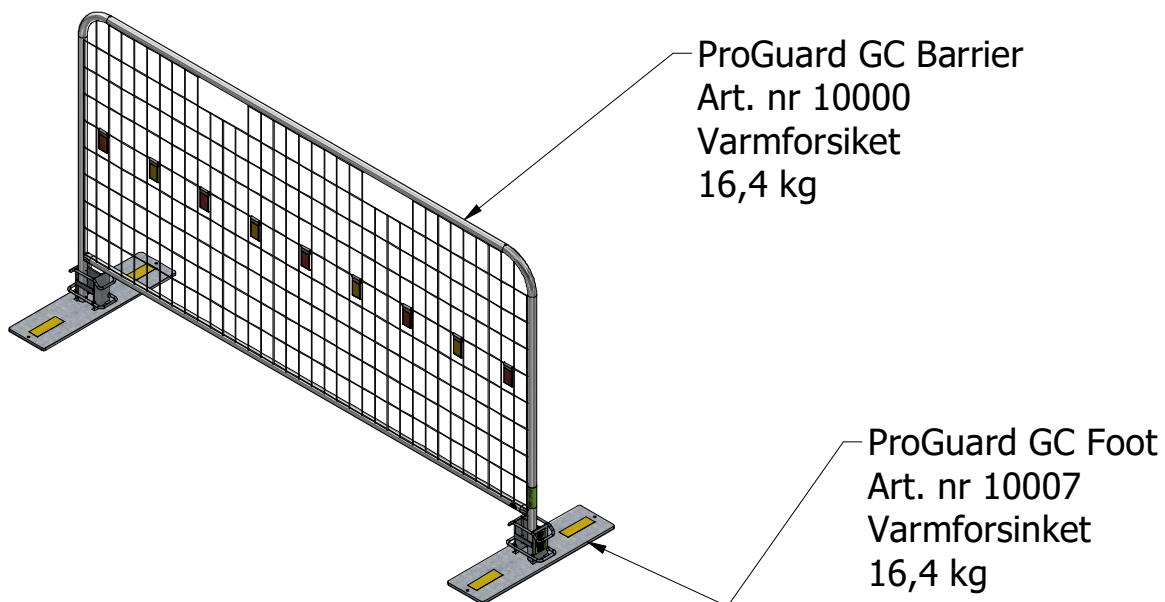

ProGuard[®]

GC Barrier

www.safeatsite.com

SAFE AT SITE

1/10

ProGuard GC Barrier

Testing i samsvar med SS 7750-1

ProGuard GC Barrier er testet i samsvar med SS 7750-1. Godkjente konfigurasjoner, bevegelsesområde og installasjonskrav er oppført i tabellen nedenfor.

Testresultat						
Beskyttelsesklasse	Konfigurasjon	Lengde langsgående	Lengde tverrgående	Sl	St	Montering
1		MIN 13 m (5 seksjoner)	-	0,4 m	-	GC Clamp
2		MIN 13 m (5 seksjoner)	-	0,6 m	-	GC Clamp
2		MIN 11,3 m (5 seksjoner)	MIN 2,5 m	0,6 m	0,6 m	GC Clamp
3		MIN 13 m (5 seksjoner)	-	1,2 m	-	GC Clamp
		MIN 23 m (9 seksjoner)	-	0,9 m	-	GC Clamp
		MIN 7,7 m (3 seksjoner)	-	0,0 m	-	GC Clamp samt betonnskruer 8x90 mm
3		MIN 11,3 m (5 seksjoner)	MIN 2,5 m	1,2 m	0,7 m	GC Clamp

Sl = Rörelsebredd längsgående

St= Rörelsebredd tverrgående

Monteringsforklaring

GC Clamp: En GC Clamp (artikkelnummer 10015) er festet mellom hver rekkeseksjon.

Betonnskruer: En lettbetongskruer med dimensjonene 8x90 mm er montert på hver fot på trafikksiden..