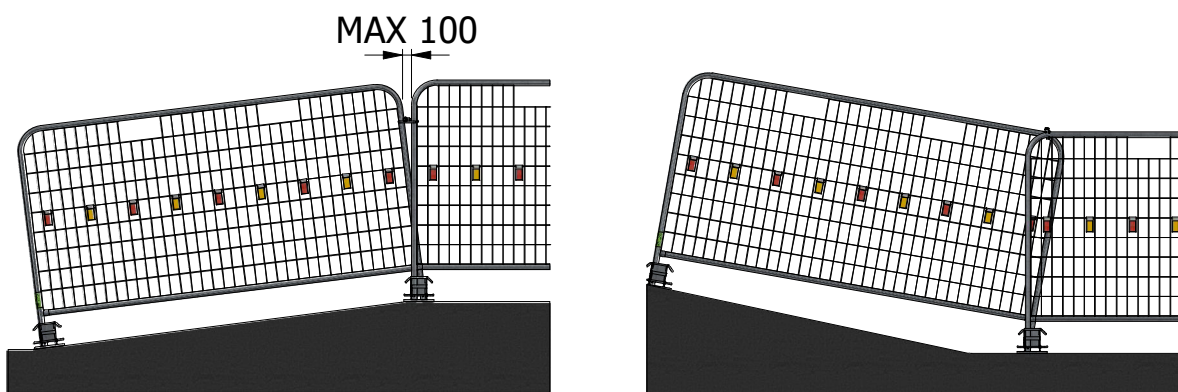

Testresultat						
Beskyttelsesklasse	Konfigurasjon	Lengde langsgående	Lengde tverrgående	Sl	St	Montering
1		MIN 13 m (5 seksjoner)	-	0,4 m	-	GC Clamp
2		MIN 13 m (5 seksjoner)	-	0,6 m	-	GC Clamp
2		MIN 11,3 m (5 seksjoner)	MIN 2,5 m	0,6 m	0,6 m	GC Clamp
3		MIN 13 m (5 seksjoner)	-	1,2 m	-	GC Clamp
		MIN 23 m (9 seksjoner)	-	0,9 m	-	GC Clamp
		MIN 7,7 m (3 seksjoner)	-	0,0 m	-	GC Clamp samt betonnskruer 8x90 mm
3		MIN 11,3 m (5 seksjoner)	MIN 2,5 m	1,2 m	0,7 m	GC Clamp

Sl = Rörelsebredd längsgående

St= Rörelsebredd tverrgående

Monteringsforklaring

GC Clamp: En GC Clamp (artikkelnummer 10015) er festet mellom hver rekkeseksjon.

Betonnskruer: En lettbetongskruer med dimensjonene 8x90 mm er montert på hver fot på trafikksiden..

Installasjon

Oppstillinger

Monter GC Clamp / Strap

Alt. 1

GC Clamp
Art. nr 10015
Varmforzinket
Vekt: 0,3 kg

WAF 16

Alt. 2

PRODUKT	ART. NR	VEKT	MATERIALE
Safe At Site Strap 300mm	95004	0,1 kg	PP