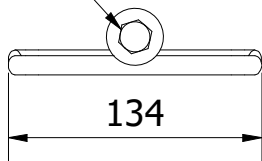

Testresultat						
Beskyttelsesklasse	Konfigurasjon	Lengde langsgående	Lengde tverrgående	Sl	St	Montering
1		MIN 13 m (5 seksjoner)	-	0,4 m	-	GC Clamp
2		MIN 13 m (5 seksjoner)	-	0,6 m	-	GC Clamp
2		MIN 11,3 m (5 seksjoner)	MIN 2,5 m	0,6 m	0,6 m	GC Clamp
3		MIN 13 m (5 seksjoner)	-	1,2 m	-	GC Clamp
		MIN 23 m (9 seksjoner)	-	0,9 m	-	GC Clamp
		MIN 7,7 m (3 seksjoner)	-	0,0 m	-	GC Clamp samt betonnskruer 8x90 mm
3		MIN 11,3 m (5 seksjoner)	MIN 2,5 m	1,2 m	0,7 m	GC Clamp

Sl = Rörelsebredd längsgående

St= Rörelsebredd tverrgående

Monteringsforklaring

GC Clamp: En GC Clamp (artikkelnummer 10015) er festet mellom hver rekkeseksjon.

Betonnskruer: En lettbetongskruer med dimensjonene 8x90 mm er montert på hver fot på trafikksiden..

Installasjon

Oppstillinger

Monter GC Clamp / Strap

Alt. 1

GC Clamp
Art. nr 10015
Varmforzinket
Vekt: 0,3 kg

WAF 16

Alt. 2

PRODUKT	ART. NR	VEKT	MATERIALE
Safe At Site Strap 300mm	95004	0,1 kg	PP