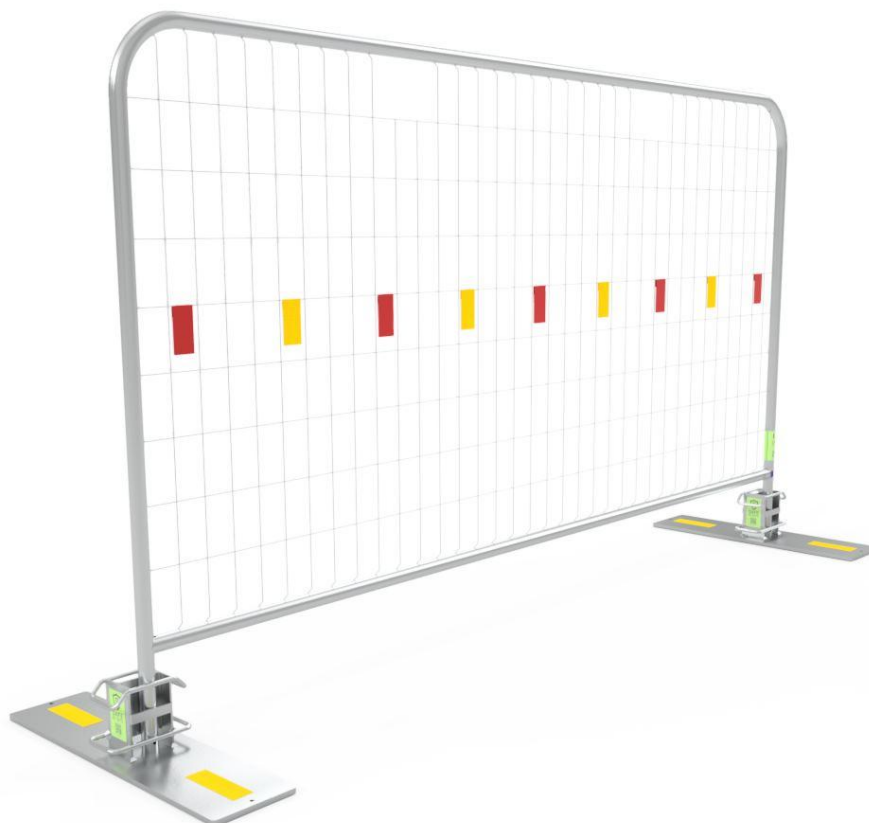

ProGuard[®]

GC Barrier

www.safeatsite.com

SAFE AT SITE

1/10

ProGuard GC Barrier

Testing i samsvar med SS 7750-1

ProGuard GC Barrier er testet i samsvar med SS 7750-1. Godkjente konfigurasjoner, bevegelsesområde og installasjonskrav er oppført i tabellen nedenfor.

Testresultat						
Beskyttelsesklasse	Konfigurasjon	Lengde langsgående	Lengde tverrgående	Sl	St	Montering
1		MIN 13 m (5 seksjoner)	-	0,4 m	-	GC Clamp
2		MIN 13 m (5 seksjoner)	-	0,6 m	-	GC Clamp
2		MIN 11,3 m (5 seksjoner)	MIN 2,5 m	0,6 m	0,6 m	GC Clamp
3		MIN 13 m (5 seksjoner)	-	1,2 m	-	GC Clamp
		MIN 23 m (9 seksjoner)	-	0,9 m	-	GC Clamp
		MIN 7,7 m (3 seksjoner)	-	0,0 m	-	GC Clamp samt betonnskruer 8x90 mm
3		MIN 11,3 m (5 seksjoner)	MIN 2,5 m	1,2 m	0,7 m	GC Clamp

Sl = Rörelsebredd längsgående

St= Rörelsebredd tverrgående

Monteringsforklaring

GC Clamp: En GC Clamp (artikkelnummer 10015) er festet mellom hver rekkeseksjon.

Betonnskruer: En lettbetongskruer med dimensjonene 8x90 mm er montert på hver fot på trafikksiden..