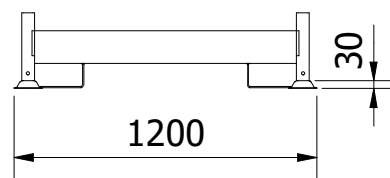

Lasting - GC-barriers

7/10